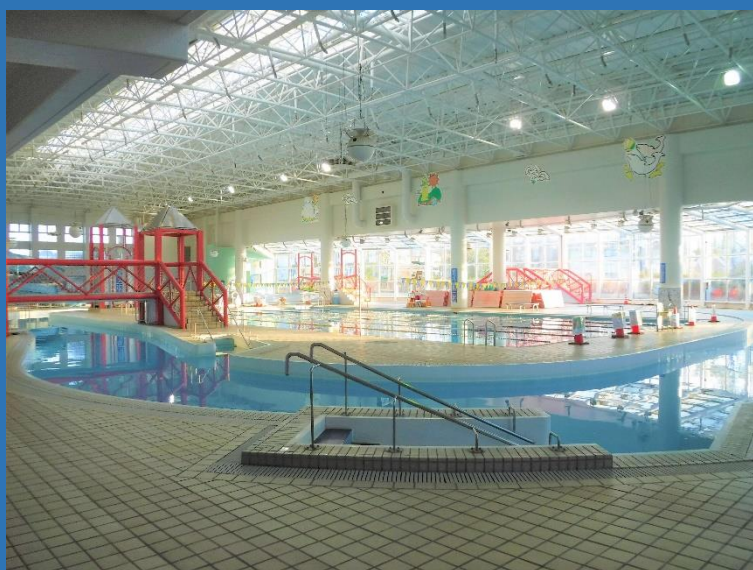

刈谷市観光協会雁が音中学校支部

刈谷の遊び場

岩ヶ池公園

交通児童遊園

ウォーターパレス KC

刈谷市観光協会雁が音中学校支部

池ヶ池公園！！

とても楽しいよ！！