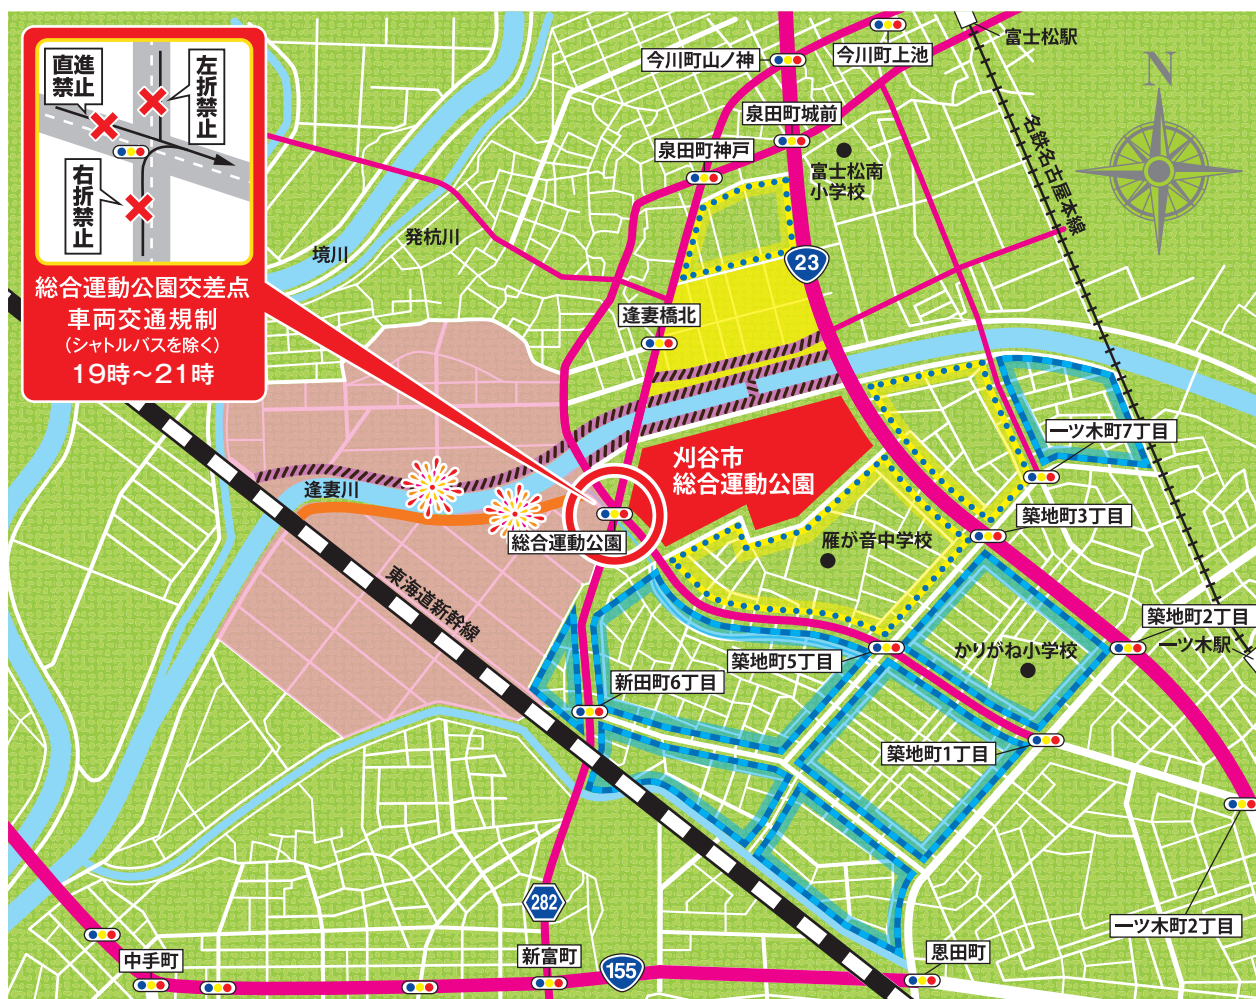

交通規制のご案内

15日(土)

当日は立ち入り禁止や進入禁止道路などの交通規制を実施しますのでご協力をお願いいたします。

会場に駐車場がありません。

※路上駐車は大変迷惑ですのでおやめください。

※予約制駐車場をご希望の場合は「特P」専用サイトからご予約ください(P11)。

花火打ち上げ場所

交通渋滞予想道路

住民車両以外進入規制

13:00~20:30

15:00~20:30

立入禁止区域

9:00~20:30

9:00~21:30

8:00~22:30

14日(金)9:00~
15日(土)22:30

立入禁止場所について

下図の交通規制のご案内を確認し、立入禁止エリアには立ち入らないようご協力をお願いします。